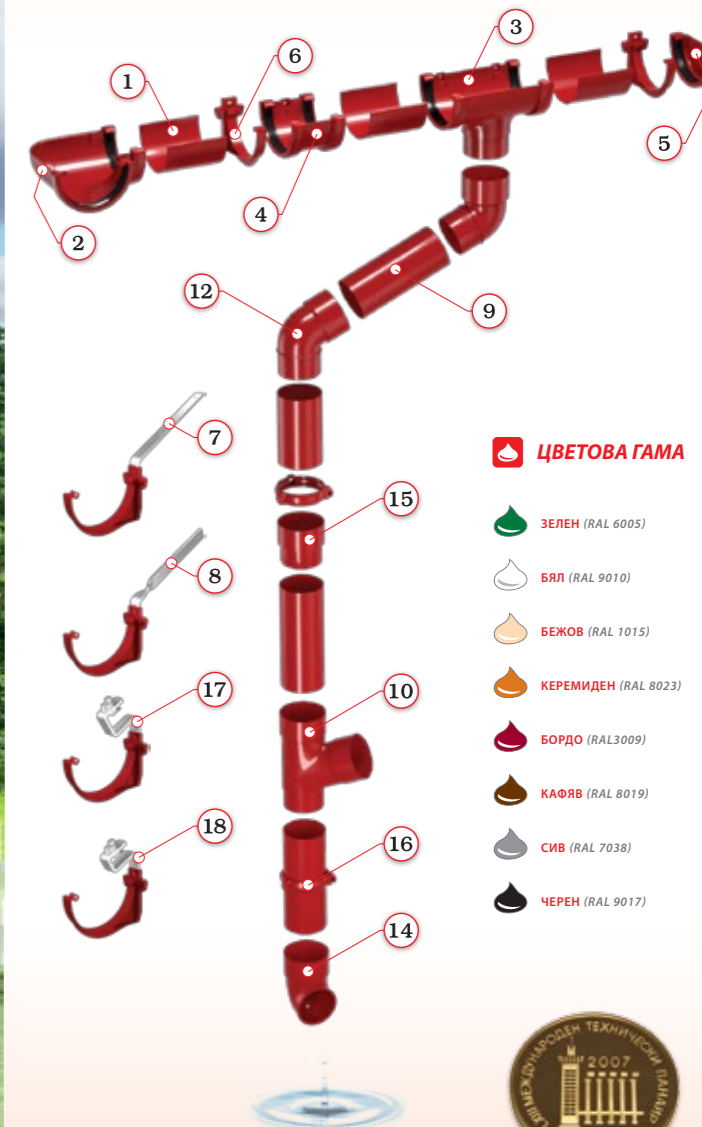

СИСТЕМА CLASSIC

ЦВЕТОВА ГАМА

- ЗЕЛЕН (RAL 6005)
- БЯЛ (RAL 9010)
- БЕЖОВ (RAL 1015)
- КЕРЕМИДЕН (RAL 8023)
- БОРДО (RAL 3009)
- КАФЯВ (RAL 8019)
- СИВ (RAL 7038)
- ЧЕРЕН (RAL 9017)

НОСИТЕЛ НА ЗЛАТЕН МЕДАЛ - ЕСЕН 2007
МЕЖДУНАРОДЕН ТЕХНИЧЕСКИ ФИЛИП ПЛОВДИВ